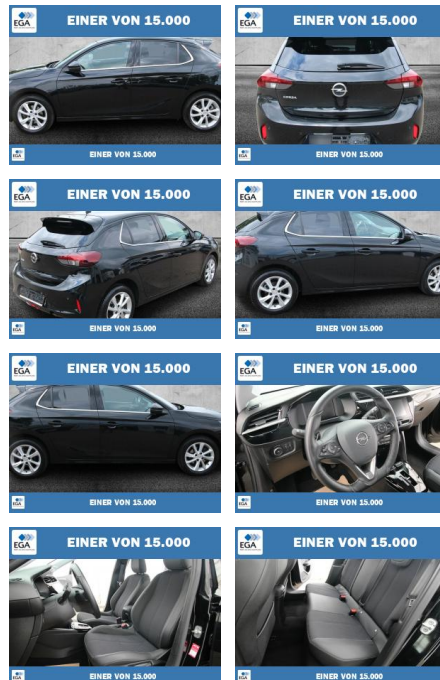

Ihr Ansprechpartner

Herr Maximilian Grill
E-Mail: maxmiliangrill@autoland-oberbayern.de
Telefon: 08531 9109927

Neuwagen Autoland Oberbayern GmbH & Co. KG
Gewerbering 2 - 94060 Pocking - Tel.: 08531 / 9109922

Opel Corsa 1.2 Turbo Automatik Elegance LED

PW01-55110-007 Angebotsnr.:

Erstzulassung:	Kilometer:	Farbe:	Leistung:	Kraftstoffart:
01.01.2023	61.440	Schwarz	74 kW / 101 PS	Benzin

PREIS 17.790 €	FINANZIERUNGSBEISPIEL		* Basisfinanzierung: Anzahlung: 4.448 Euro, Laufzeit: 72 Monate, Nettodarlehen: 13.343 Euro, Gesamtbetrag: 20.989 Euro, Zinssätze: 7.71% Sollz. (gebunden), 7.99% eff. ** Zielratenfinanzierung: Anzahlung: 4.448 Euro, Laufzeit: 72 Monate, Nettodarlehen: 13.343 Euro, Zielrate: 9.785 Euro, Gesamtbetrag: 21.486 Euro, Zinssätze: 7.71% Sollz. (gebunden), 7.99% eff., Vermittlung für: Repräsentatives Beispiel gem. § 17 Abs. 4 PAngV. Diese Finanzierungsangebote sind Beispiele. Gerne ermitteln wir für Sie Ihr individuelles Angebot.
	Laufzeit: 72 Monate	Anzahlung: 25 %	
	Basis-Finanzierung:**	Mtl. Rate: 154 €	
	Zielraten-Finanzierung:**	Mtl. Rate:	