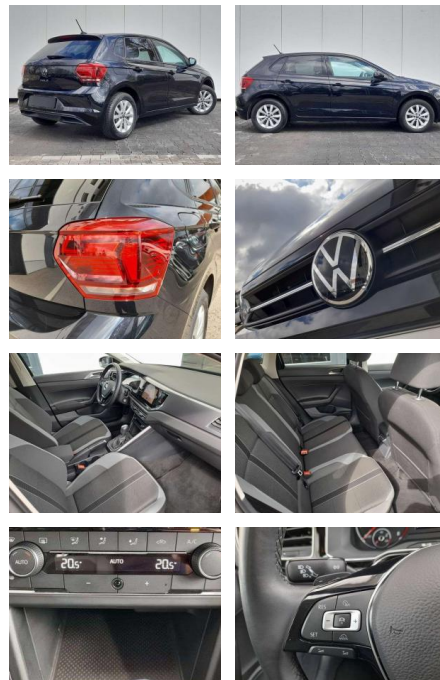

## Volkswagen Polo Polo 1.0 TSI DSG OPF Highline

AP08-310319 **Angebotsnr.:**

**VERKAUFT**

Erstzulassung:	Kilometer:	Farbe:	Leistung:	Kraftstoffart:	Verbr. komb.	CO2-Emission	CO2-Klasse (WLTP)
01.06.2021	59.000	Schwarz	70 kW / 95 PS	Benzin	4,7 l/100km	108 g/km	C