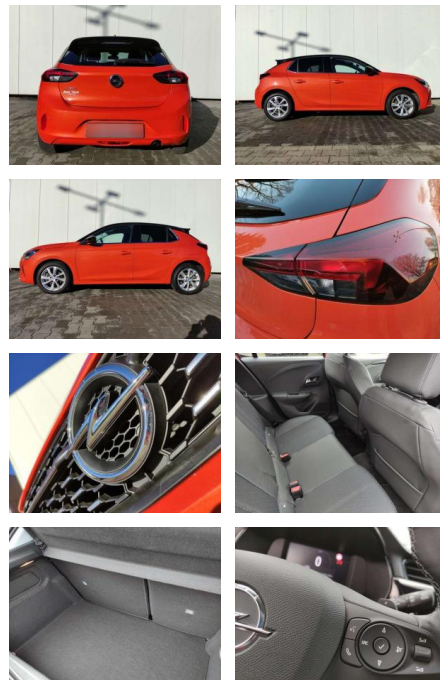

Opel Corsa Corsa 1.2 Turbo Aut. Elegance

AP08-310742 **Angebotsnr.:**

Erstzulassung:	Kilometer:	Farbe:	Leistung:	Kraftstoffart:	Verbr. komb.	CO2-Emission	CO2-Klasse (WLTP)
01.02.2023	11.000		74 kW / 101 PS	Benzin	5,6 l/100km	127 g/km	D

Multimedia

- Radio

Weiteres

- volldigitales Kombiinstrument
Touchscreen Display LED-Scheinwerfer
Adaptives Bremslicht Fernlichtassistent
16" Leichtmetallfelgen Klimaanlage Sitz:
Sitzheizung vorn Einparkhilfe vorn und
hinten Geschwindigkeitsregler Spur- und
Spurhalte-Assistent
Multifunktions-Lederlenkrad Radio:
Multimedia Radio mit 7"- Touchscr
Radiozubehör: DAB-Tuner (DAB+fähig)
Innenspiegel automatisch abblendbar
Außenspiegel elek. verstellb. u.
beh.(2) Toter-Winkel-Warner Getriebe:
8-Stufen-Automatikgetriebe