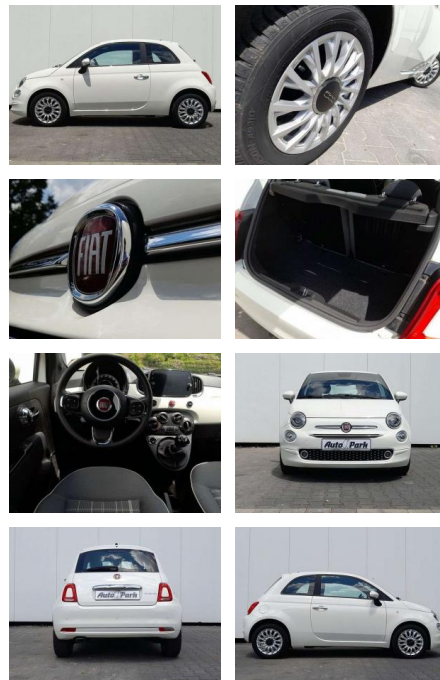

Fiat 500 500 1.0 Hybrid Lounge

AP08-310469 **Angebotsnr.:**

Erstzulassung:	Kilometer:	Farbe:	Leistung:	Kraftstoffart:	Verbr. komb.	CO2-Emission	CO2-Klasse (WLTP)
01.10.2020	21.000	Weiß	52 kW / 71 PS	Benzin	5,3 l/100km	119 g/km	D