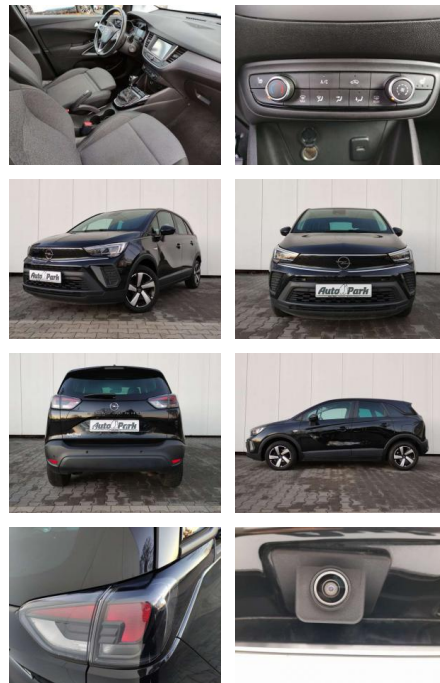

Opel Crossland

AP08-310547 **Angebotsnr.:**

Erstzulassung:	Kilometer:	Farbe:	Leistung:	Kraftstoffart:	Verbr. komb.	CO2-Emission	CO2-Klasse (WLTP)
01.04.2021	76.600	Schwarz	96 kW / 131 PS	Benzin	5,7 l/100km	129 g/km	D