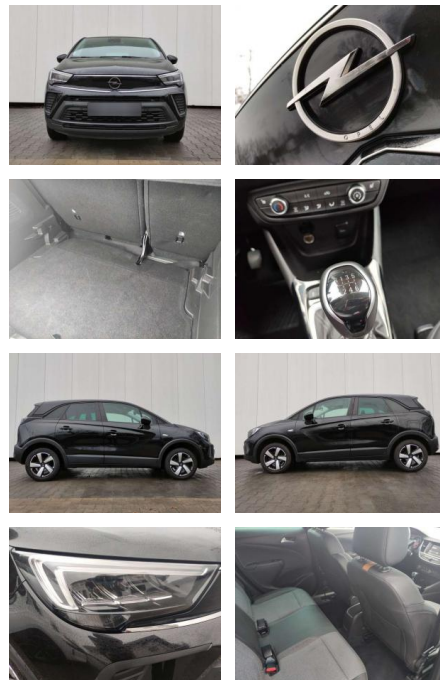

Opel Crossland

AP08-310553 **Angebotsnr.:**

Erstzulassung:	Kilometer:	Farbe:	Leistung:	Kraftstoffart:	Verbr. komb.	CO2-Emission	CO2-Klasse (WLTP)
01.04.2021	73.500	Schwarz	96 kW / 131 PS	Benzin	5,7 l/100km	129 g/km	D