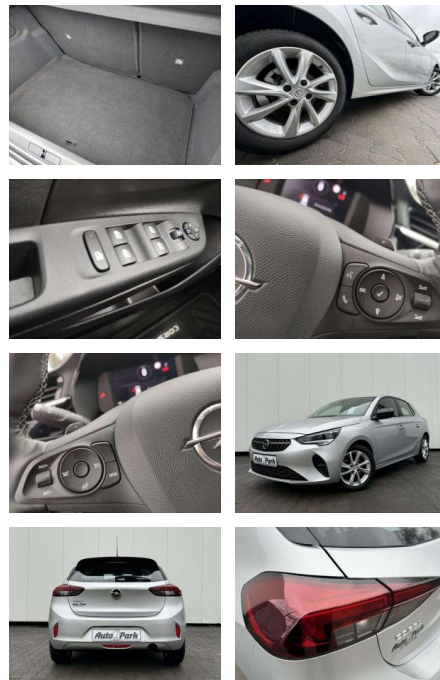

## Opel Corsa Corsa 1.2 Turbo Aut. Elegance

AP08-310740 **Angebotsnr.:**

Erstzulassung:	Kilometer:	Farbe:	Leistung:	Kraftstoffart:	Verbr. komb.	CO2-Emission	CO2-Klasse (WLTP)
01.01.2023	17.900	Silber	74 kW / 101 PS	Benzin	5,6 l/100km	127 g/km	D