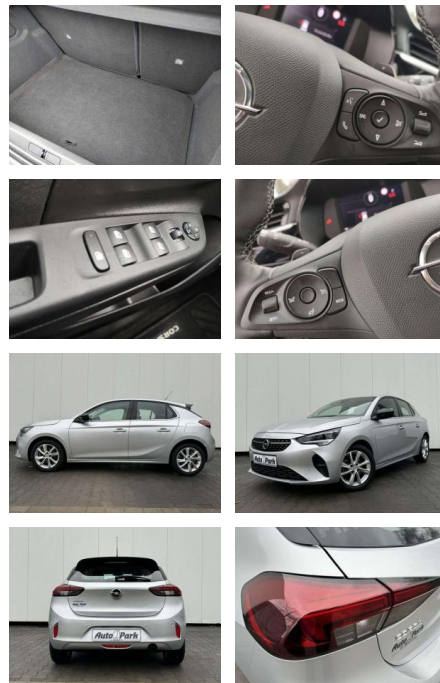

Opel Corsa Corsa 1.2 Turbo Aut. Elegance

AP08-310697 **Angebotsnr.:**

Erstzulassung:	Kilometer:	Farbe:	Leistung:	Kraftstoffart:	Verbr. komb.	CO2-Emission	CO2-Klasse (WLTP)
01.01.2023	4.900	Silber	74 kW / 101 PS	Benzin	5,6 l/100km	127 g/km	D

Multimedia

- Radio

Weiteres

- volldigitales Kombiinstrument
- Touchscreen Display LED-Scheinwerfer
- Adaptives Bremslicht Fernlichtassistent
- 16" Leichtmetallfelgen Klimaanlage Sitz:
- Sitzheizung vorn Einparkhilfe vorn und hinten
- Geschwindigkeitsregler Spur- und Spurhalte-Assistent
- Multifunktions-Lederlenkrad Radio:
- Multimedia Radio mit 7"- Touchscr
- Radiozubehör: DAB-Tuner (DAB+fähig)
- Innenspiegel automatisch abblendbar
- Außenspiegel elek. verstellb. u. beh.(2) Toter-Winkel-Warner
- Getriebe: 8-Stufen-Automatikgetriebe