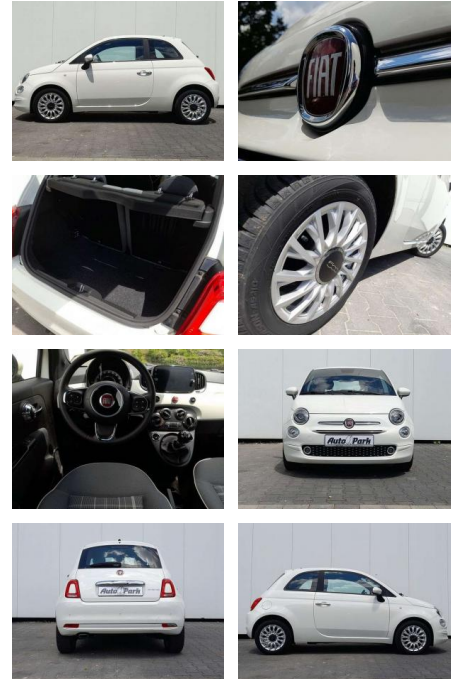

## Fiat 500 500 1.0 Hybrid Lounge

AP08-310470 **Angebotsnr.:**

Erstzulassung:	Kilometer:	Farbe:	Leistung:	Kraftstoffart:	Verbr. komb.	CO2-Emission	CO2-Klasse (WLTP)
01.12.2020	28.000	Weiß	52 kW / 71 PS	Benzin	5,3 l/100km	119 g/km	D