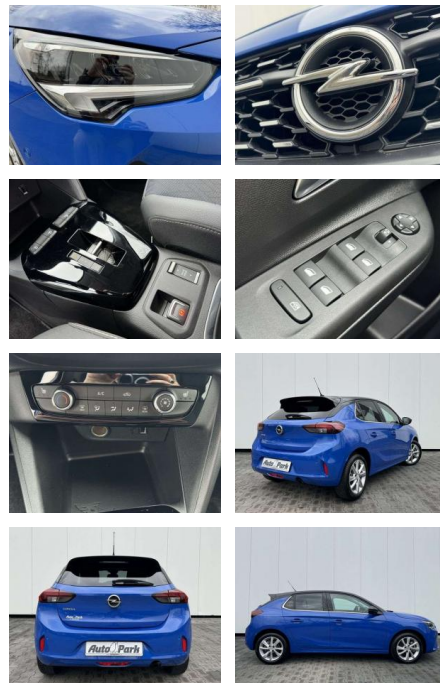

Opel Corsa Corsa 1.2 Turbo Aut. Elegance

AP08-310121 **Angebotsnr.:**

Erstzulassung:	Kilometer:	Farbe:	Leistung:	Kraftstoffart:	Verbr. komb.	CO2-Emission	CO2-Klasse (WLTP)
01.12.2022	26.950	Blau	74 kW / 101 PS	Benzin	5,6 l/100km	127 g/km	D

Ausstattung

Sicherheit

- Anti-Blockiersystem ABS

Multimedia

- Radio

Weiteres

- volldigitales Kombiinstrument
- Touchscreen Display LED-Scheinwerfer
- Adaptives Bremslicht Fernlichtassistent
- 16" Leichtmetallfelgen Klimaanlage Sitz:
- Sitzheizung vorn Einparkhilfe vorn und hinten
- Geschwindigkeitsregler Spur- und Spurhalte-Assistent
- Multifunktions-Lederlenkrad Radio:
- Multimedia Radio mit 7"- Touchscr
- Radiozubehör: DAB-Tuner (DAB+fähig)
- Innenspiegel automatisch abblendbar
- Außenspiegel elek. verstellb. u. beh.(2) Toter-Winkel-Warner
- Getriebe: 8-Stufen-Automatikgetriebe