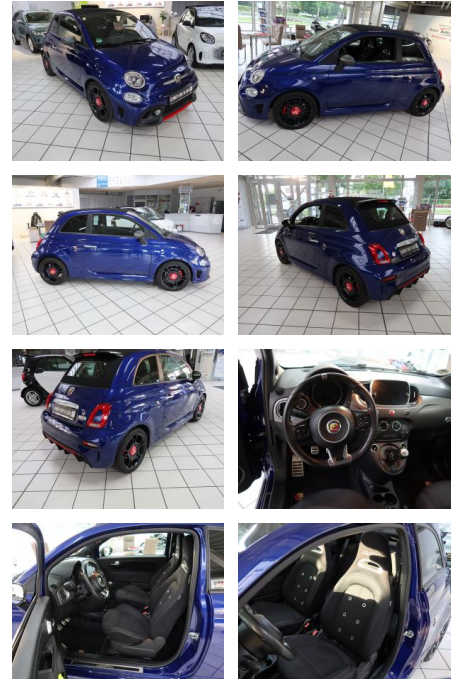

Abarth 500C 1.4 T-Jet 16V 595C Pista *PDC*KLIMA*...

AW19-0JA5322 Angebotsnr.:

Erstzulassung:	Kilometer:	Farbe:	Leistung:	Kraftstoffart:
27.09.2018	30.000	Blau	118 kW / 160 PS	Benzin

PREIS
17.470 €

FINANZIERUNGSBEISPIEL
Laufzeit: 72 Monate Anzahlung: 25 %
Basis-Finanzierung:* Mtl. Rate:
Zielraten-Finanzierung:** **152 €**