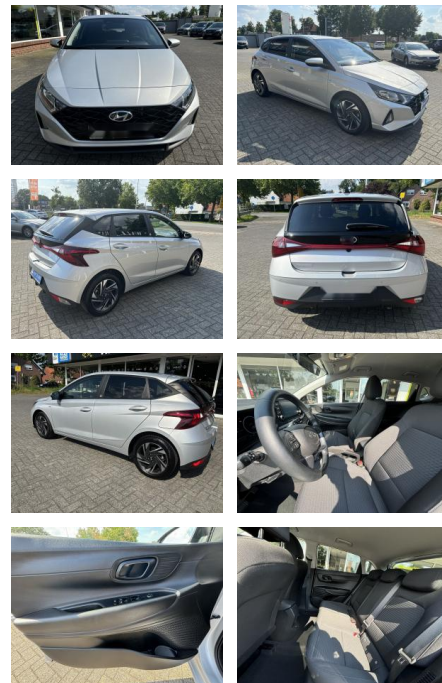

Hyundai i20 Edition 30 Mild-Hybrid

WS04-105803 Angebotsnr.:

Erstzulassung:	Kilometer:	Farbe:	Leistung:	Kraftstoffart:
16.02.2022	47.780	Diverse	74 kW / 101 PS	Benzin

PREIS
19.530 €

FINANZIERUNGSBEISPIEL

Laufzeit: 72 Monate Anzahlung: 25 %
Basis-Finanzierung:* Mtl. Rate:
Zielraten-Finanzierung:** **1169 €**