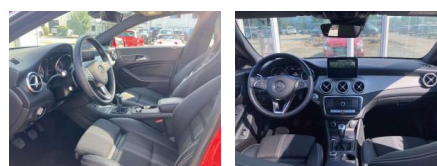

## Mercedes-Benz CLA 180 Shooting Brake Urban PANOR...

BA02-SI-3647 Angebotsnr.:

Erstzulassung:	Kilometer:	Farbe:	Leistung:	Kraftstoffart:
01.01.2019	68.200	Rot	90 kW / 122 PS	Benzin

**PREIS**  
**20.250 €**