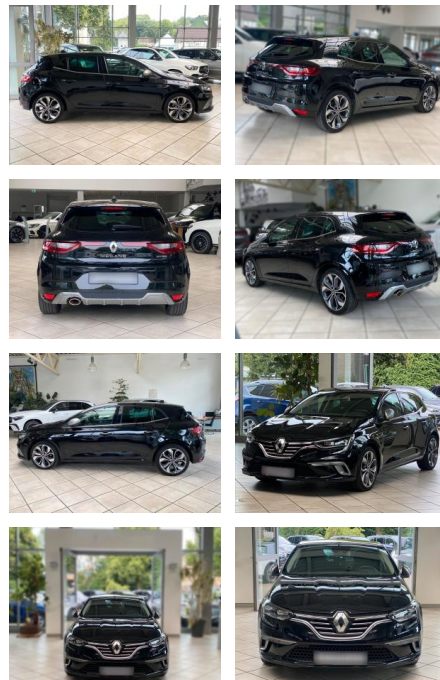

Renault Megane Mégane IV 1.3 TCe 160

LA05-15-38935Angebotsnr.:

Erstzulassung:	Kilometer:	Farbe:	Leistung:	Kraftstoffart:	Verbr. komb.	CO2-Emission	CO2-Klasse (WLTP)
17.11.2019	52.345	Diverse	117 kW / 159 PS	Benzin	5,7 l/100km	131 g/km	D