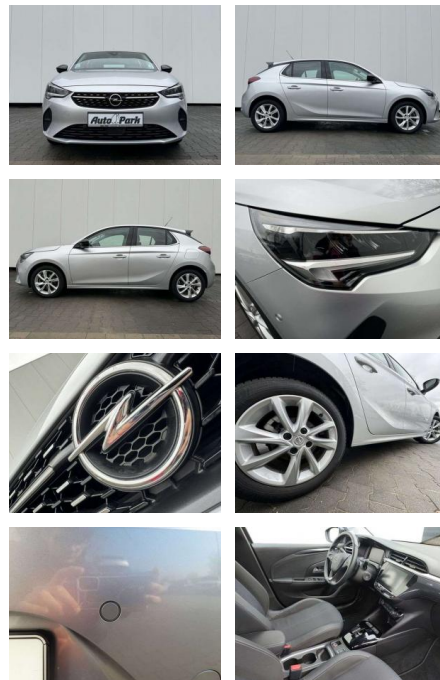

## Opel Corsa Corsa 1.2 Turbo Aut. Elegance

AP08-310847 **Angebotsnr.:**

Erstzulassung:	Kilometer:	Farbe:	Leistung:	Kraftstoffart:	Verbr. komb.	CO2-Emission	CO2-Klasse (WLTP)
01.04.2023	18.500	Silber	74 kW / 101 PS	Benzin	5,6 l/100km	127 g/km	D