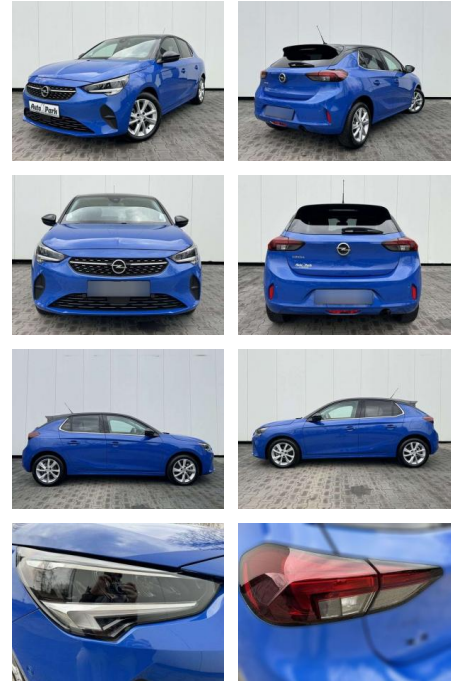

Opel Corsa Corsa 1.2 Turbo Aut. Elegance

AP08-310817 **Angebotsnr.:**

Erstzulassung:	Kilometer:	Farbe:	Leistung:	Kraftstoffart:	Verbr. komb.	CO2-Emission	CO2-Klasse (WLTP)
01.06.2023	10.800	Blau	74 kW / 101 PS	Benzin	5,6 l/100km	127 g/km	D