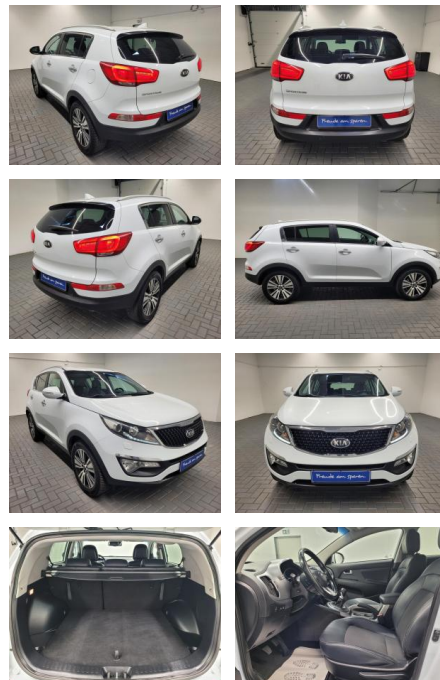

## Kia Sportage Xenon/Navi/Kamera/AHK/4x SHZ

AM35-23037 **Angebotsnr.:**

Erstzulassung:	Kilometer:	Farbe:	Leistung:	Kraftstoffart:
15.10.2015	109.550		122 kW / 166 PS	Benzin

PREIS	FINANZIERUNGSBEISPIEL	
<b>16.300 €</b>	Laufzeit: 72 Monate      Anzahlung: 25 %	* Basisfinanzierung: Anzahlung: 4.075 Euro, Laufzeit: 72 Monate, Nettodarlehen: 12.225 Euro, Gesamtbetrag: 19.230 Euro, Zinssätze: 7.71% Sollz. (gebunden), 7.99% eff.
	Basis-Finanzierung:**      Mtl. Rate:	** Zielratenfinanzierung: Anzahlung: 4.075 Euro, Laufzeit: 72 Monate, Nettodarlehen: 12.225 Euro, Zielrate: 8.965 Euro, Gesamtbetrag: 19.686 Euro, Zinssätze: 7.71% Sollz. (gebunden), 7.99% eff.,
	Zielraten-Finanzierung:** <b>141 €</b>	Vermittlung für: Repräsentatives Beispiel gem. § 17 Abs. 4 PAngV. Diese Finanzierungsangebote sind Beispiele. Gerne ermitteln wir für Sie Ihr individuelles Angebot.