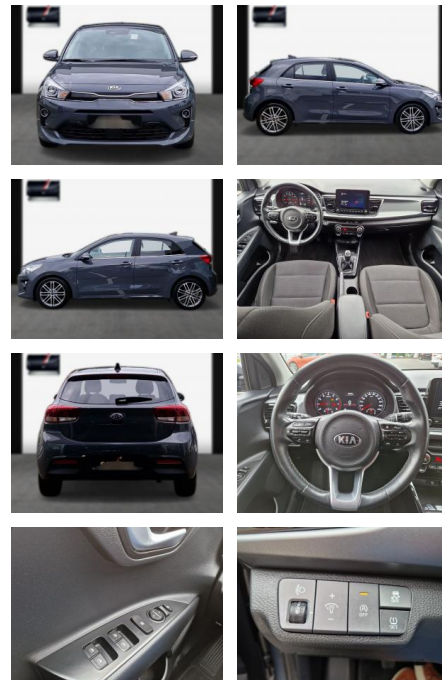

Kia Rio Spirit/Navi/RFK/17"/Keyless

SA13-64640 **Angebotsnr.:**

Erstzulassung:	Kilometer:	Farbe:	Leistung:	Kraftstoffart:
11.09.2020	31.500	Diverse	74 kW / 101 PS	Benzin

PREIS
16.860 €

FINANZIERUNGSBEISPIEL

Multimedia

- Touchscreen
- **Navigationssystem; Bluetooth; Radio; Touch Screen; Android Auto; CarPlay**
- ***Assistenzsysteme: Berganfahrassistent; Rückfahrkamera; Spurhalteassistent (lane assist); Totwinkelassistent (side**