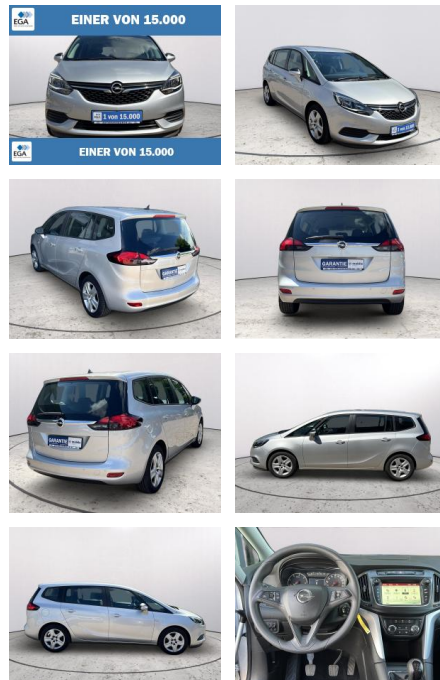

## Opel Zafira 1.6 CDTI Edition \*Navigation\*PDC\*Kli...

AB73-0047-8478 Angebotsnr.:

<b>Erstzulassung:</b>	<b>Kilometer:</b>	<b>Farbe:</b>	<b>Leistung:</b>	<b>Kraftstoffart:</b>
10.07.2017	83.602	Silber	88 kW / 120 PS	Diesel