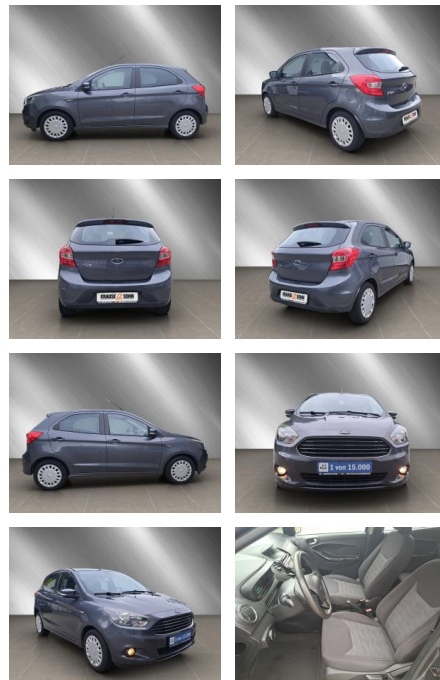

Ford Ka/Ka+ Ka+ 1.2 Ti-VCT Cool&Sound

AK80-17-220 **Angebotsnr.:**

Erstzulassung:	Kilometer:	Farbe:	Leistung:	Kraftstoffart:
30.06.2017	63.750	Grau	63 kW / 86 PS	Benzin

PREIS
11.200 €

FINANZIERUNGSBEISPIEL
Laufzeit: 72 Monate Anzahlung: 25 %
Basis-Finanzierung:* Mtl. Rate:
Zielraten-Finanzierung:** Mtl. Rate: **97 €**