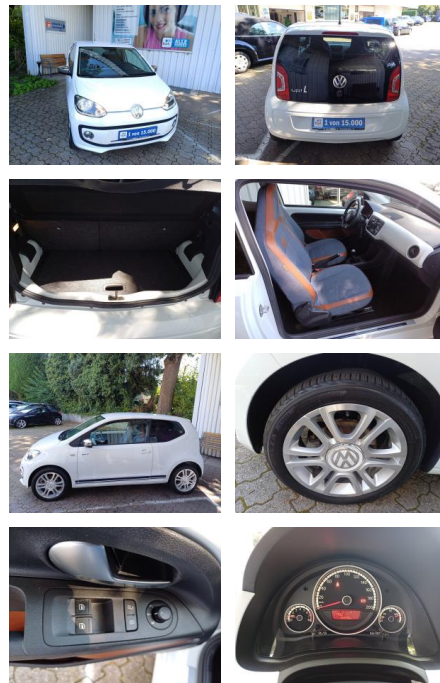

## Volkswagen up! up! 1.0 jeans up! KLIMA\*ALU\*TEMPO...

FL00-R6636R2Angebotsnr.:

Erstzulassung:	Kilometer:	Farbe:	Leistung:	Kraftstoffart:
05.09.2016	65.850	Weiß	44 kW / 60 PS	Benzin

**PREIS**  
**9.760 €**

### Interieur

- el. Fensterheber
- Sitzheizung
- Einstiegsleisten (Aluminium)
- Drehzahlmesser

**STÄNDIG ÜBER 15.000 FAHRZEUGE IM BESTAND!**