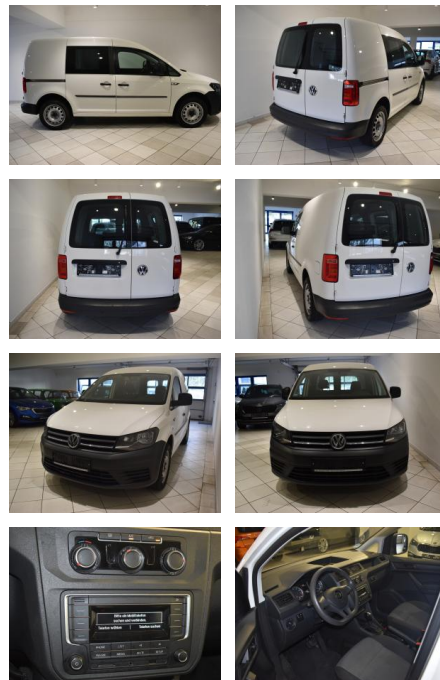

Volkswagen Caddy 1.4 TSI DSG PDC Klima Tempomat

AH44-ATS6185Angebotsnr.:

Erstzulassung:	Kilometer:	Farbe:	Leistung:	Kraftstoffart:
08.05.2019	88.105	Weiß	92 kW / 125 PS	Benzin

PREIS
20.060 €

FINANZIERUNGSBEISPIEL