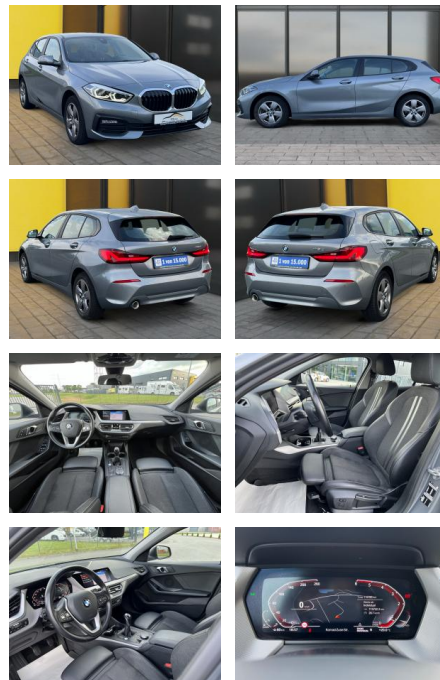

BMW 116d+LED+PDC+Werksgarantie+Live Cockpit

AB19-NB3-103Angebotsnr.:

Erstzulassung:	Kilometer:	Farbe:	Leistung:	Kraftstoffart:
08.04.2022	115.000	Grau	85 kW / 116 PS	Diesel

PREIS
18.510 €

FINANZIERUNGSBEISPIEL