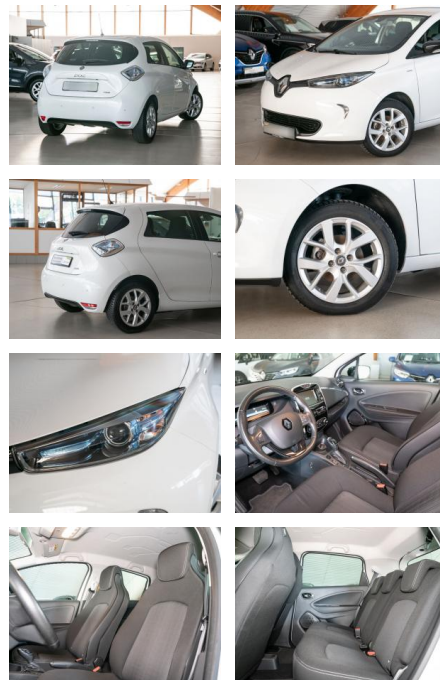

## Renault ZOE R110 (ohne Batterie) 41 kWh Life

RS04-15995 **Angebotsnr.:**

Erstzulassung:	Kilometer:	Farbe:	Leistung:	Kraftstoffart:	Reichweite elektr. (WLTP)
30.07.2019	55.774	Diverse	80 kW / 109 PS	Elektro	0 km