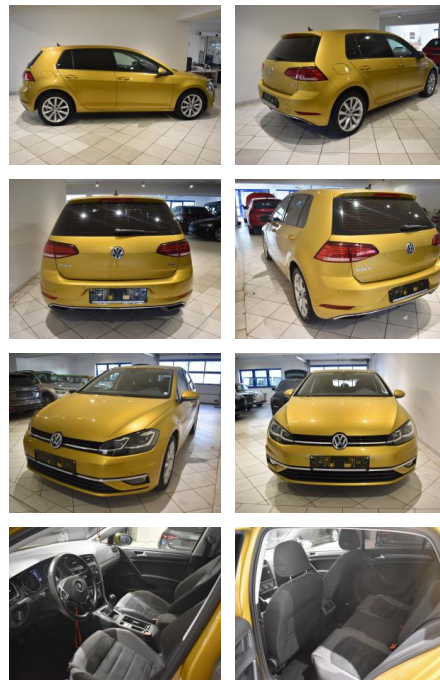

Volkswagen Golf 1.4 TSI LED SHZ Sportsitze AHK

AH44-ATS4517Angebotsnr.:

Erstzulassung:	Kilometer:	Farbe:	Leistung:	Kraftstoffart:	Verbr. komb.	CO2-Emission	CO2-Klasse (WLTP)
12.01.2018	69.985	Gelb	92 kW / 125 PS	Benzin	5,3 l/100km	122 g/km	D