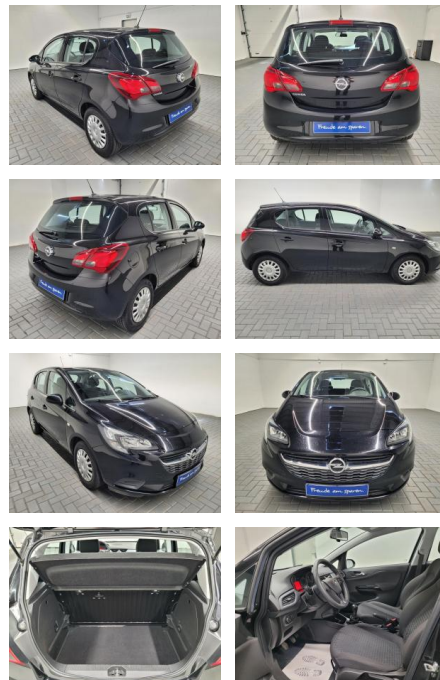

Opel Corsa E Klima/Radio-CD/BT/RDKS

AM35-26502 **Angebotsnr.:**

Erstzulassung:	Kilometer:	Farbe:	Leistung:	Kraftstoffart:
15.02.2019	89.980		51 kW / 69 PS	Benzin

PREIS
11.400 €

FINANZIERUNGSBEISPIEL
Laufzeit: 72 Monate Anzahlung: 25 %
Basis-Finanzierung:* Mtl. Rate:
Zielraten-Finanzierung:** Mtl. **99 €**