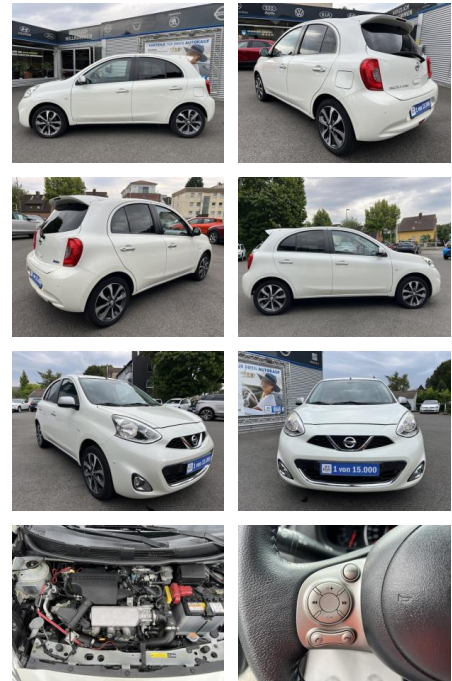

Nissan Micra 1.2 DIG-S N-TEC KLIMA*SHZG*NAVI*BTH...

AC00-U030044Angebotsnr.:

Erstzulassung:	Kilometer:	Farbe:	Leistung:	Kraftstoffart:
27.01.2017	42.100	Weiß	72 kW / 98 PS	Benzin

PREIS
11.970 €

FINANZIERUNGSBEISPIEL
Laufzeit: 72 Monate Anzahlung: 25 %
Basis-Finanzierung:* Mtl. Rate:
Zielraten-Finanzierung:** **104 €**