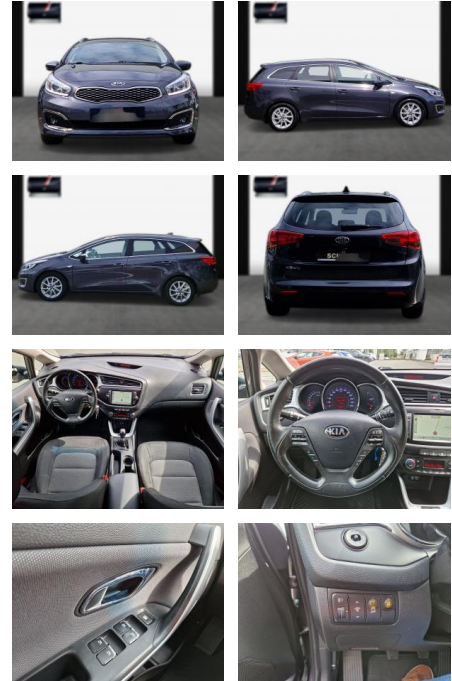

## Kia cee'd Sporty Wagon Ceed Sportswagon

SA13-HL21386Angebotsnr.:

<b>Erstzulassung:</b>	<b>Kilometer:</b>	<b>Farbe:</b>	<b>Leistung:</b>	<b>Kraftstoffart:</b>
07.02.2017	92.800	Diverse	99 kW / 135 PS	Benzin