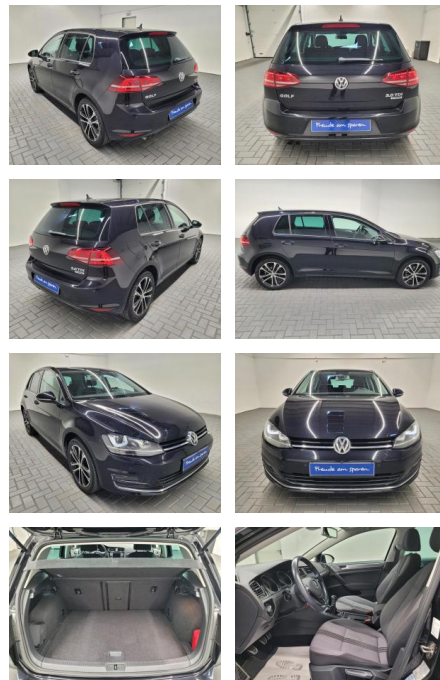

Volkswagen Golf "VII Allstar Bi-Xenon/Navi/SHZ/P...

AM35-29036 **Angebotsnr.:**

Erstzulassung:	Kilometer:	Farbe:	Leistung:	Kraftstoffart:
18.04.2016	102.000		110 kW / 150 PS	Diesel

PREIS
19.330 €

FINANZIERUNGSBEISPIEL