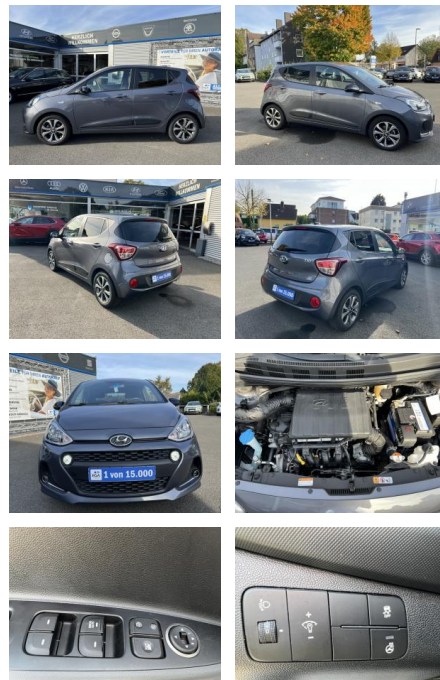

## Hyundai i10 1.2 PASSION KLIMA\*SHZG\*NAVI\*BTH\*ALU\*...

AC00-Z490501Angebotsnr.:

**Erstzulassung:** 09.01.2019    **Kilometer:** 49.000    **Farbe:** Silber    **Leistung:** 64 kW / 87 PS    **Kraftstoffart:** Benzin