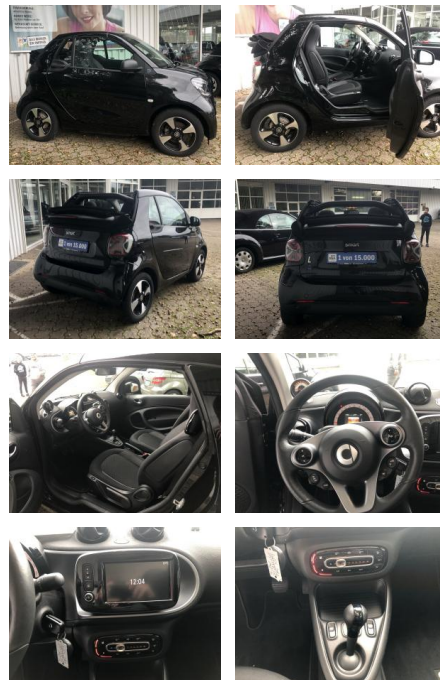

Ihr Ansprechpartner

Herr Maximilian Grill
E-Mail: maxmiliangrill@autoland-oberbayern.de
Telefon: 08531 9109922

Neuwagen Autoland Oberbayern GmbH & Co. KG
Gewerbering 2 - 94060 Pocking - Tel.: 08531 / 9109922

Smart ForTwo EQ Cabrio*12 TKM*EXCLUSIVE*NAVI*CAM...

FL00-W8400WAngebotsnr.:

Erstzulassung:	Kilometer:	Farbe:	Leistung:	Kraftstoffart:
19.06.2020	12.800	Schwarz	60 kW / 82 PS	Elektro

PREIS
14.040 €

FINANZIERUNGSBEISPIEL
Laufzeit: 72 Monate Anzahlung: 25 %
Basis-Finanzierung:* Mtl. Rate:
Zielraten-Finanzierung:** **122 €**