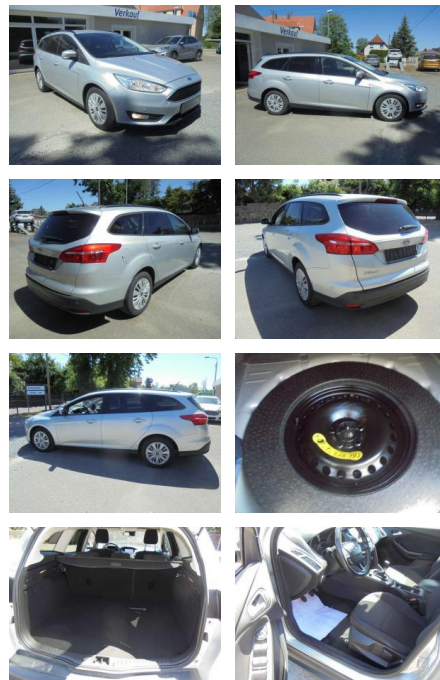

## Ford Focus Business, Navi, PPS, beheizbare

KS05-6HE7120A **Angebotsnr.:**

<b>Erstzulassung:</b>	<b>Kilometer:</b>	<b>Farbe:</b>	<b>Leistung:</b>	<b>Kraftstoffart:</b>
01.01.2018	116.742	Silber	92 kW / 125 PS	Benzin