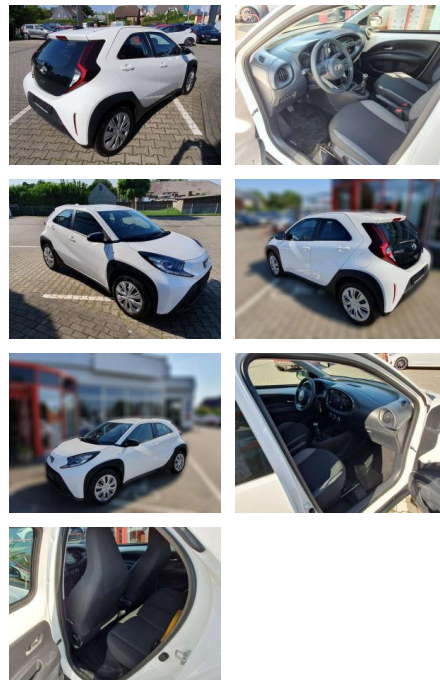

## Toyota Aygo X Play

BG05-NR. 62\_106 Gebotsnr.:

Erstzulassung:	Kilometer:	Farbe:	Leistung:	Kraftstoffart:	Verbr. komb.	CO2-Emission	CO2-Klasse (WLTP)
01.06.2023	9.900	Weiß	53 kW / 72 PS	Benzin	5,0 l/100km	114 g/km	C