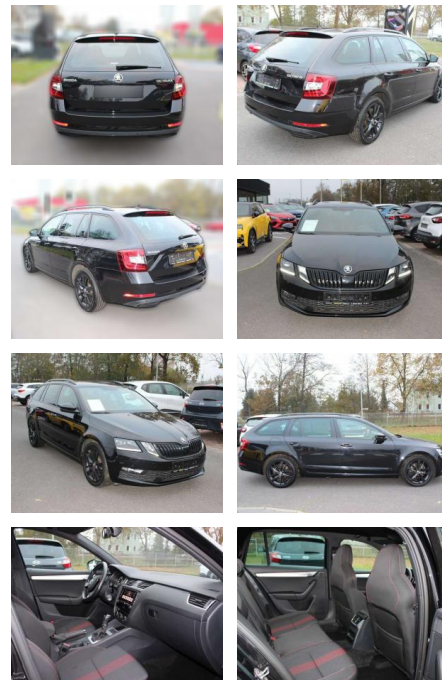

Skoda Octavia Sport Edition 1,5 TSI ACT

AK81-1861091000 Gebotsnr.:

Erstzulassung:	Kilometer:	Farbe:	Leistung:	Kraftstoffart:
01.06.2019	44.600	Schwarz	110 kW / 150 PS	Benzin

PREIS
21.590 €

FINANZIERUNGSBEISPIEL