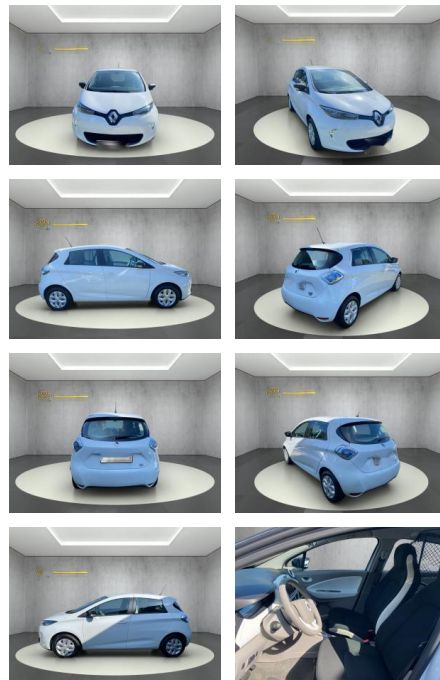

Renault ZOE Cargo

WS04-671125 **Angebotsnr.:**

Erstzulassung:	Kilometer:	Farbe:	Leistung:	Kraftstoffart:	Reichweite elektr. (WLTP)
11.09.2020	30.580	Diverse	43 kW / 58 PS	Elektro	0 km

PREIS
16.440 €

FINANZIERUNGSBEISPIEL
Laufzeit: 72 Monate Anzahlung: 25 %
Basis-Finanzierung:* Mtl. Rate:
Zielraten-Finanzierung:** **143 €**