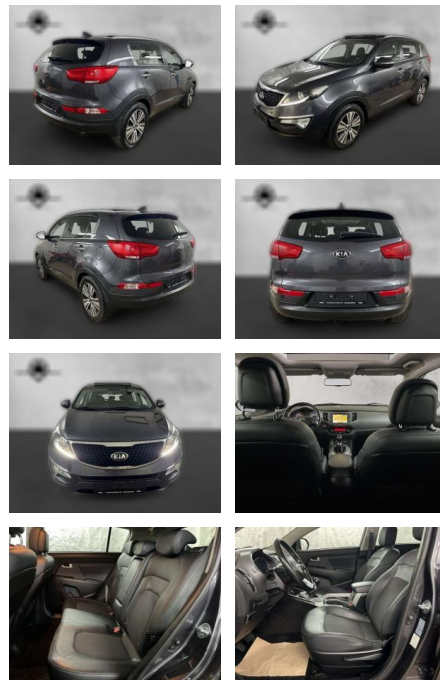

Kia Sportage 2.0 GDI Spirit Xenon Navi Pano

AP38-8954210 Angebotsnr.:

Erstzulassung:	Kilometer:	Farbe:	Leistung:	Kraftstoffart:
01.07.2015	100.000	Grau	122 kW / 166 PS	Benzin

PREIS
14.700 €

FINANZIERUNGSBEISPIEL