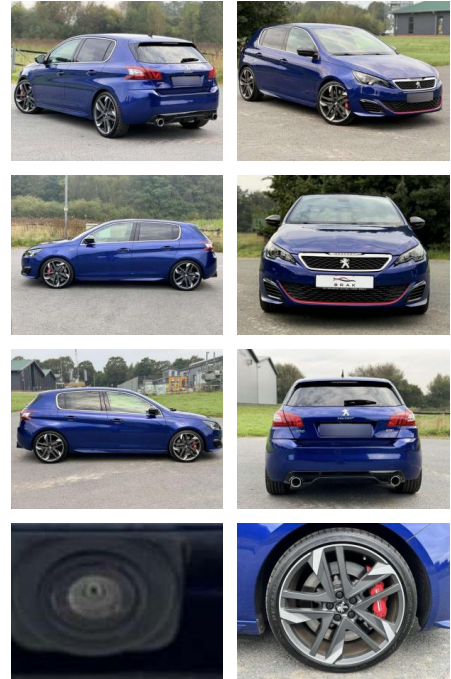

Peugeot 308 GTi LED NAVI SHZ KAMERA SPORT Klima

KB06-20110 **Angebotsnr.:**

| | | | | |
|-----------------------|-------------------|---------------|------------------|-----------------------|
| Erstzulassung: | Kilometer: | Farbe: | Leistung: | Kraftstoffart: |
| 01.02.2017 | 89.996 | Blau | 200 kW / 272 PS | Benzin |