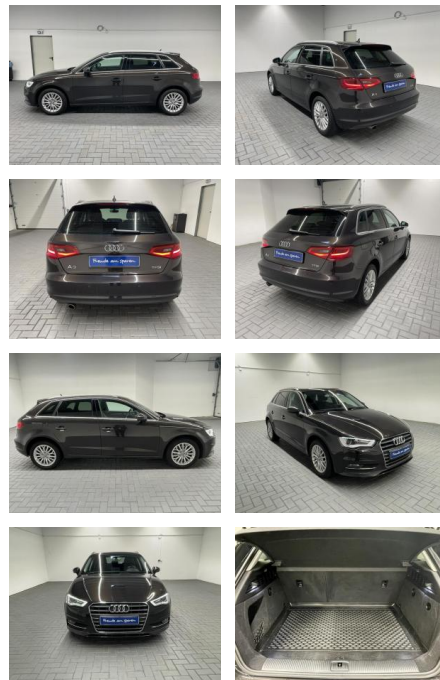

## Audi A3 Sportback Bi-Xenon/Navi/PDC/SHZ

AM35-29183 **Angebotsnr.:**

Erstzulassung:	Kilometer:	Farbe:	Leistung:	Kraftstoffart:
20.07.2015	114.000		81 kW / 110 PS	Benzin

PREIS	FINANZIERUNGSBEISPIEL	
<b>16.910 €</b>	Laufzeit: 72 Monate	Anzahlung: 25 %
	Basis-Finanzierung:**	Mtl. Rate:
	Zielraten-Finanzierung:**	<b>147 €</b>