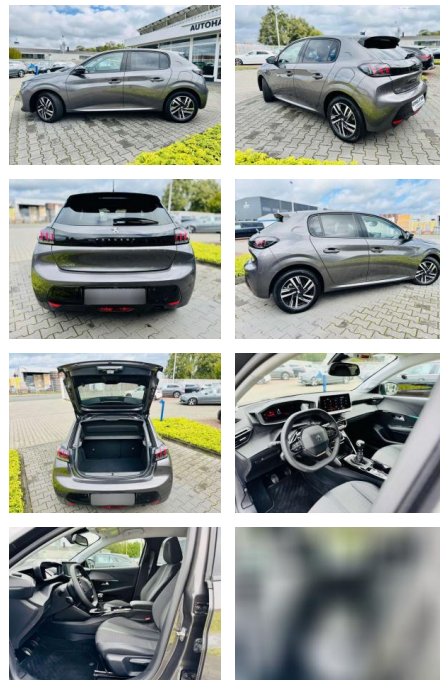

Peugeot 208 ALLURE, PURTECH, ACC, Digital3D,

AB97-E 7547 **Angebotsnr.:**

Erstzulassung:	Kilometer:	Farbe:	Leistung:	Kraftstoffart:	Verbr. komb.	CO2-Emission	CO2-Klasse (WLTP)
01.06.2023	10.625	Grau	74 kW / 101 PS	Benzin	5,0 l/100km	114 g/km	C

Ausstattung

Sicherheit

- Anti-Blockiersystem ABS

Multimedia

- Radio

Weiteres

- Lackierung: Platinumgrau - metallic
- Polsterung: Stoff / Leder - anthrazit
- Geschwindigkeitsregelanlage ACC / Tempomat
- Servolenkung
- Wegfahrsperre
- Aktiver Spurhalte - Assistent
- Dritte Bremsleuchte TIREFIT 6 - Gang - Schaltgetriebe
- Sitzheizung Vordersitze
- Zentralverriegelung mit Fernbedienung
- Radio Audiosystem RCC Peugeot mit Bluetooth & MP3 fähig
- Gepäckraumabdeckung Eco - LED - Scheinwerfer
- Antriebsschlupfregelung (ASR)
- Bordcomputer
- Geteilte Rückbank
- Außenspiegel elektr. heranklappbar