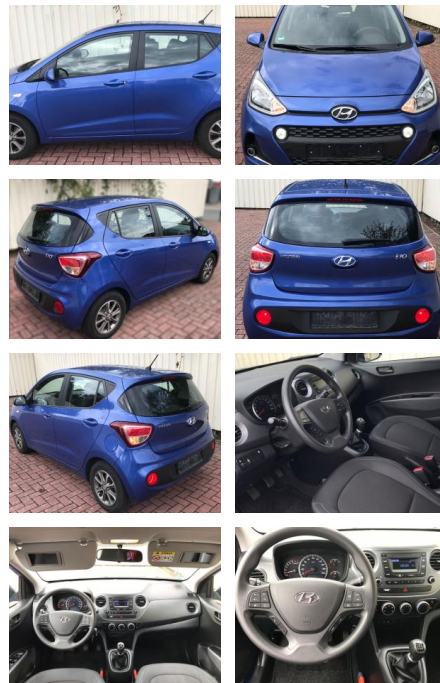

Hyundai i10 Style*FSE-Bth*Tempo*Klima*LED*ALU*

AP19-83884 **Angebotsnr.:**

Erstzulassung:	Kilometer:	Farbe:	Leistung:	Kraftstoffart:	Verbr. komb.	CO2-Emission	CO2-Klasse (WLTP)
03.02.2020	32.507	Diverse	49 kW / 67 PS	Benzin	4,7 l/100km	111 g/km	