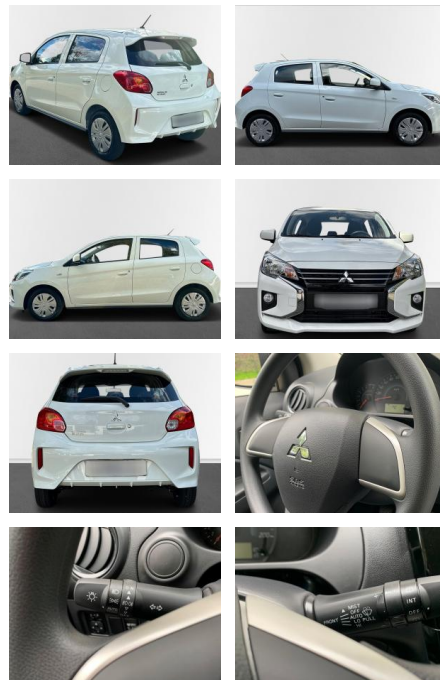

Mitsubishi Space Star, Radio, CD, Garantie 10/20...

AN17-40111914 Angebotsnr.:

Erstzulassung:	Kilometer:	Farbe:	Leistung:	Kraftstoffart:
05.10.2023	3.501	Diverse	52 kW / 71 PS	Benzin

PREIS 11.910 €	FINANZIERUNGSBEISPIEL		* Basisfinanzierung: Anzahlung: 2.978 Euro, Laufzeit: 72 Monate, Nettodarlehen: 8.933 Euro, Gesamtbetrag: 14.052 Euro, Zinssätze: 7.71% Sollz. (gebunden), 7.99% eff. ** Zielratenfinanzierung: Anzahlung: 2.978 Euro, Laufzeit: 72 Monate, Nettodarlehen: 8.933 Euro, Zielrate: 6.551 Euro, Gesamtbetrag: 14.385 Euro, Zinssätze: 7.71% Sollz. (gebunden), 7.99% eff., Vermittlung für: Repräsentatives Beispiel gem. § 17 Abs. 4 PAngV. Diese Finanzierungsangebote sind Beispiele. Gerne ermitteln wir für Sie Ihr individuelles Angebot.
	Laufzeit: 72 Monate	Anzahlung: 25 %	
	Basis-Finanzierung:**	Mtl. Rate:	
	Zielraten-Finanzierung:**	103 €	

Ausstattung

Sicherheit

- Reifendruckkontrollsystem

Komfort

- Berganfahrassistent

Weiteres

- Wunschfahrzeug. So wie für diesen Mitsubishi Space Star mit folgender Ausstattung:
- *
- 5 Jahre Garantie ab Erstzulassung
- 14" Stahlfelgen mit Radzierblenden
- 2 Lautsprecher
- 6 Airbags
- Außenspiegel elektrisch einstellbar
- Außenspiegel in Wagenfarbe
- Berganfahrhilfe (HSA)
- Cockpitverkleidung in Klavierlack-Optik
- Dachspoiler in Wagenfarbe
- Drehzahlmesser

- Fahrersitz höhenverstellbar
- Fahrgastzelle "Mitsubishi RISE"
- Halogen-Klarglasscheinwerfer
- Lenkrad mit silberfarbenen Akzenten
- Licht-Abschaltautomatik
- Lichtsensor
- Radiovorbereitung
- Regensensor
- Rücksitzlehne im Verhältnis 60:40 geteilt umklappbar
- Scheibenheber vorn
- elektrisch
- Sicherheitsgurte vorn
- mit Gurtstraffer und Gurtkraftbegrenzer
- Sicherheitslenksäule
- höhenverstellbar
- Sitzbezüge: Stoff
- schwarz
- Sonnenblende mit Make-up-Spiegel auf Fahrerseite
- Türgriffe in Wagenfarbe