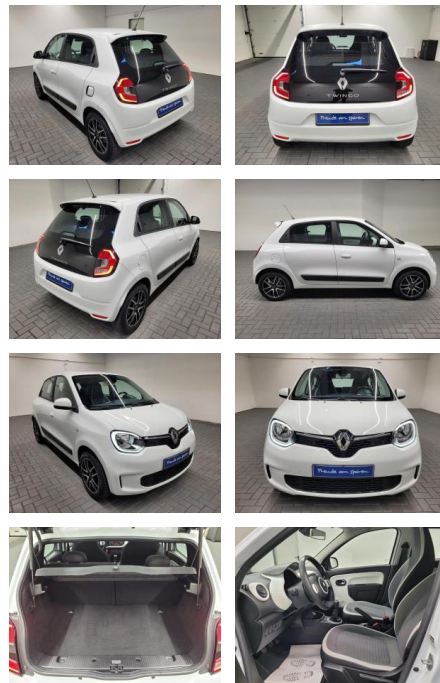

Renault Twingo Limited Klima/Radio-DAB/LED-TFL

AM35-29191 **Angebotsnr.:**

Erstzulassung:	Kilometer:	Farbe:	Leistung:	Kraftstoffart:
26.11.2020	31.100		54 kW / 73 PS	Benzin

PREIS
13.850 €

FINANZIERUNGSBEISPIEL