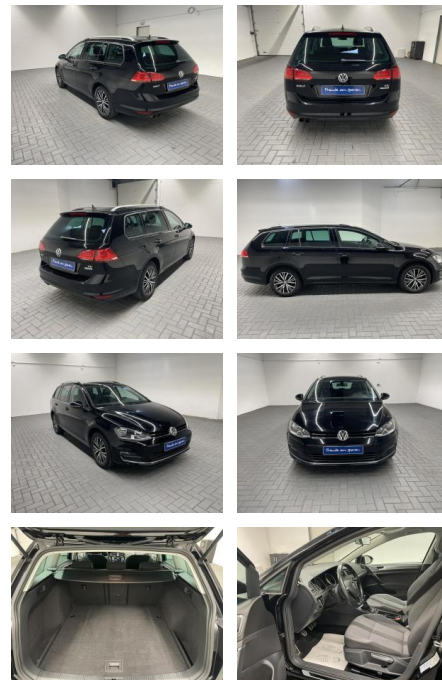

Volkswagen Golf Variant "VII Navi/SHZ/PDC/Tempom...

AM35-29143 **Angebotsnr.:**

Erstzulassung:	Kilometer:	Farbe:	Leistung:	Kraftstoffart:
25.09.2016	101.550		92 kW / 125 PS	Benzin

PREIS
16.910 €

FINANZIERUNGSBEISPIEL