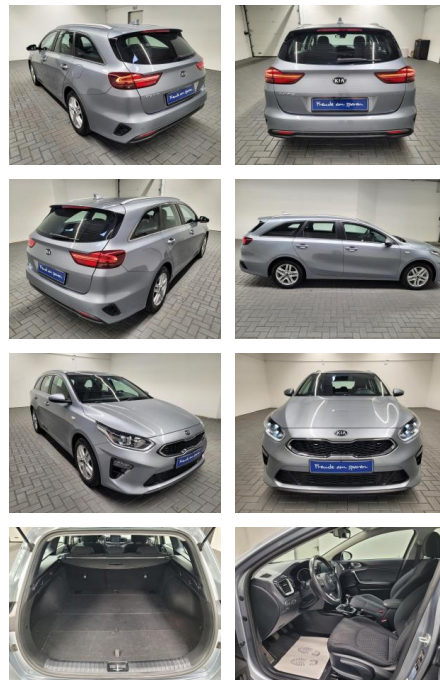

## Kia cee'd / Ceed "Cee'd Sportswagon CarPlay

AM35-29226 **Angebotsnr.:**

Erstzulassung:	Kilometer:	Farbe:	Leistung:	Kraftstoffart:
31.01.2019	108.800		100 kW / 136 PS	Diesel

**PREIS**  
**18.750 €**