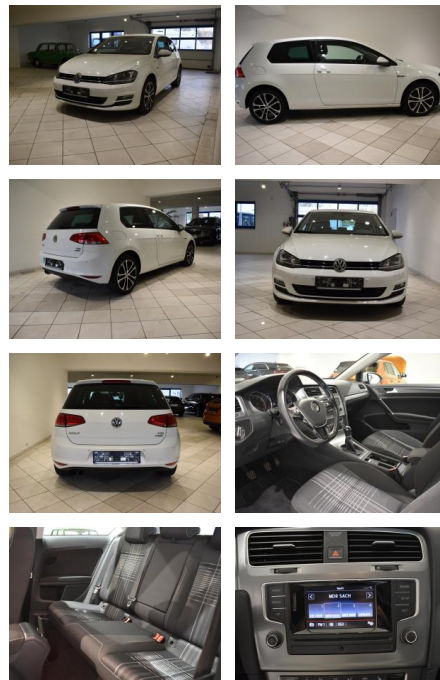

Volkswagen Golf 1.4 TSI Lounge SHZ 2xPDC Xenon

AH44-ATS1119Angebotsnr.:

Erstzulassung:	Kilometer:	Farbe:	Leistung:	Kraftstoffart:
10.12.2015	68.700	Weiß	92 kW / 125 PS	Benzin

PREIS
14.910 €

FINANZIERUNGSBEISPIEL