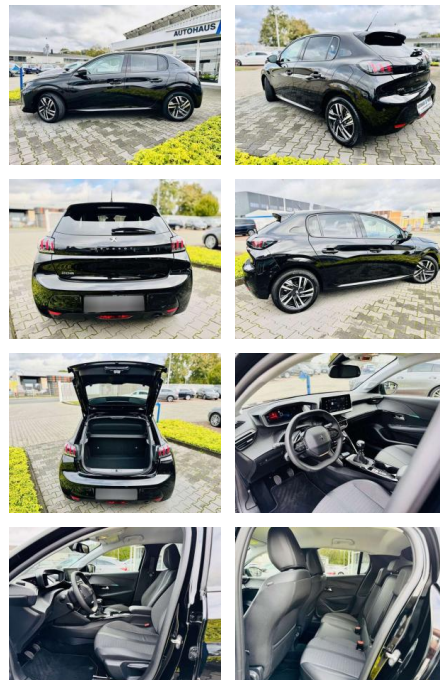

Peugeot 208 ALLURE, PURTECH, ACC, Digital3D,

AB97-E 7560 **Angebotsnr.:**

| Erstzulassung: | Kilometer: | Farbe: | Leistung: | Kraftstoffart: | Verbr. komb. | CO2-Emission | CO2-Klasse (WLTP) |
|----------------|------------|---------|----------------|----------------|--------------|--------------|-------------------|
| 01.07.2023 | 13.170 | Schwarz | 74 kW / 101 PS | Benzin | 5,0 l/100km | 114 g/km | C |

Multimedia

- Radio

Weiteres

- Lackierung: Perleneraschwarz - metallic
- Polsterung: Stoff / Leder - anthrazit
- Geschwindigkeitsregelanlage ACC / Tempomat
- Servolenkung
- Wegfahrsperre
- Aktiver Spurhalte - Assistent
- Dritte Bremsleuchte
- TIREFIT 6 - Gang - Schaltgetriebe
- Sitzheizung Vordersitze
- Zentralverriegelung mit Fernbedienung
- Radio Audiosystem RCC Peugeot mit Bluetooth & MP3 fähig
- Gepäckraumabdeckung Eco - LED - Scheinwerfer
- Antriebsschlupfregelung (ASR)
- Bordcomputer
- Geteilte Rückbank
- Außenspiegel elektr. heranklappbar