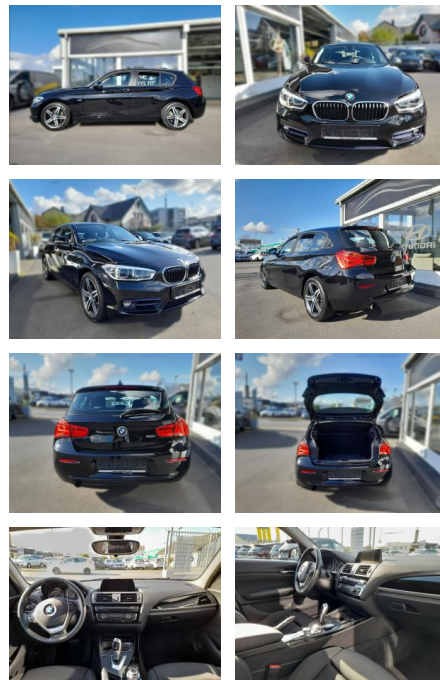

BMW 118i Sport Line, Automatik, Navi,

SP05-40576350 **Angebotsnr.:**

Erstzulassung:	Kilometer:	Farbe:	Leistung:	Kraftstoffart:	Verbr. komb.	CO2-Emission	CO2-Klasse (WLTP)
12.11.2016	93.000	Diverse	100 kW / 136 PS	Benzin	5,1 l/100km	119 g/km	