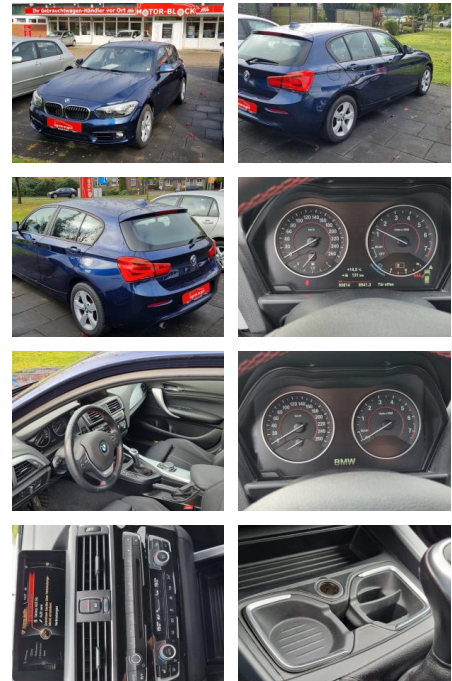

BMW 120i Sport Line

MB00-ET2410-~~Angebotsnr.:~~

Erstzulassung:	Kilometer:	Farbe:	Leistung:	Kraftstoffart:
30.04.2015	90.000	Blau	130 kW / 177 PS	Benzin

PREIS
13.880 €

FINANZIERUNGSBEISPIEL
Laufzeit: 72 Monate Anzahlung: 25 %
Basis-Finanzierung:* Mtl. Rate:
Zielraten-Finanzierung:** **120 €**

Exterieur

- Anhängerkupplung abnehmbar
- Tagfahrlicht
- Leichtmetallfelgen
- Nebelscheinwerfer
- Tagfahrlicht LED
- LM-Felgen 7x16 (Sternspeiche 376)
- Geschwindigkeits-Regelanlage mit

STÄNDIG ÜBER 15.000 FAHRZEUGE IM BESTAND!