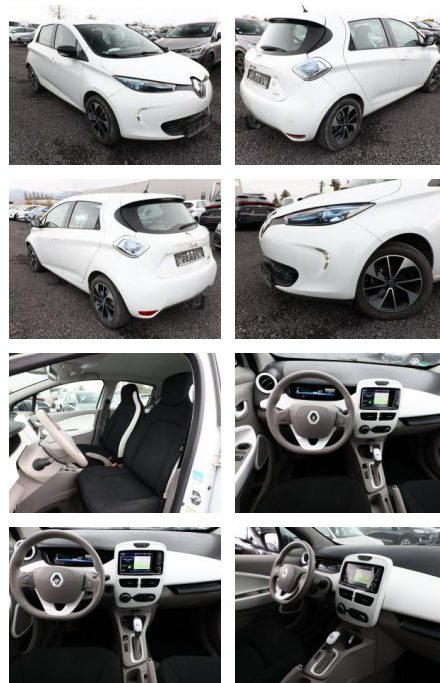

Renault Zoe R90 Life Miet-Bat. PDC Nav Temp

AT27-GW-ABO **Angebotsnr.:**

Erstzulassung:	Kilometer:	Farbe:	Leistung:	Kraftstoffart:
26.11.2018	46.875	Diverse	43 kW / 58 PS	Elektro

PREIS
7.940 €

FINANZIERUNGSBEISPIEL

Multimedia

- Radio
- Navigation mit Bildschirm
- MP3 Anschluss
- Bluetooth

Komfort

- Zentralverriegelung
- Bordcomputer

Interieur

- el. Fensterheber

Exterieur

- Leichtmetallfelgen