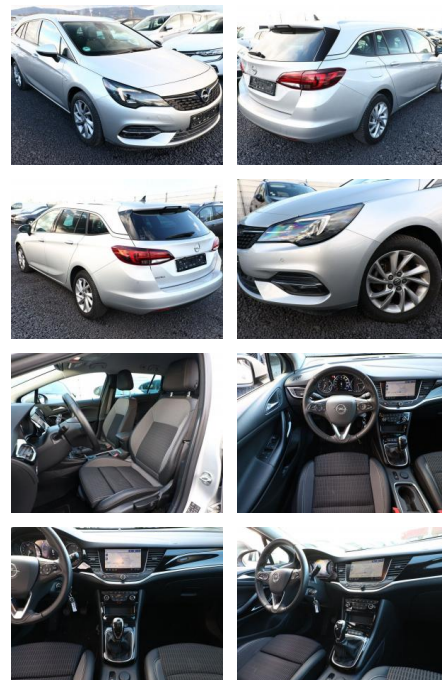

Opel Astra K 1.2 T 130 Elegance LED Nav PDC

AT27-GW-ABO-1146 Anzeigebotsnr.:

Erstzulassung:	Kilometer:	Farbe:	Leistung:	Kraftstoffart:
17.12.2019	49.450		96 kW / 131 PS	Benzin

PREIS
14.040 €

FINANZIERUNGSBEISPIEL
Laufzeit: 72 Monate Anzahlung: 25 %
Basis-Finanzierung:* Mtl. Rate:
Zielraten-Finanzierung:** **122 €**